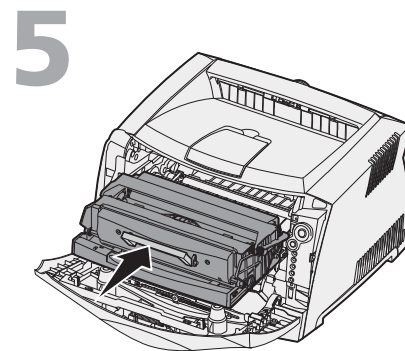

Drum Unit Installation Installation du tambour Instalación del cilindro

www.toner-support.com/E330DU

1 2 3 4 5 6

Installation Instructions Video

Vidéo d'instructions d'installation

Vídeo de instrucciones de instalación