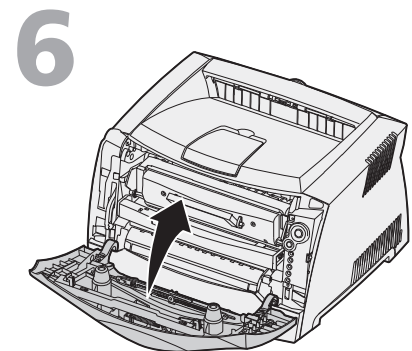

Drum Unit Installation Installation du tambour Instalación del cilindro

www.toner-support.com/E330DU

1 2 3 4 5 6

Installation Instructions Video

Vidéo d'instructions d'installation

Vídeo de instrucciones de instalación